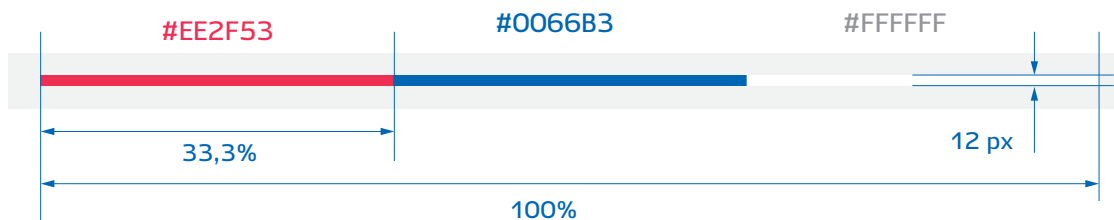

Стилеобразующие элементы

Для того, чтобы подчеркнуть принадлежность изображения к бренду электронных госуслуг, может использоваться плашка из трех сегментов, окрашенных в цвета триколора. Плашка всегда размещена в нижней части изображения, и имеет следующие характеристики: